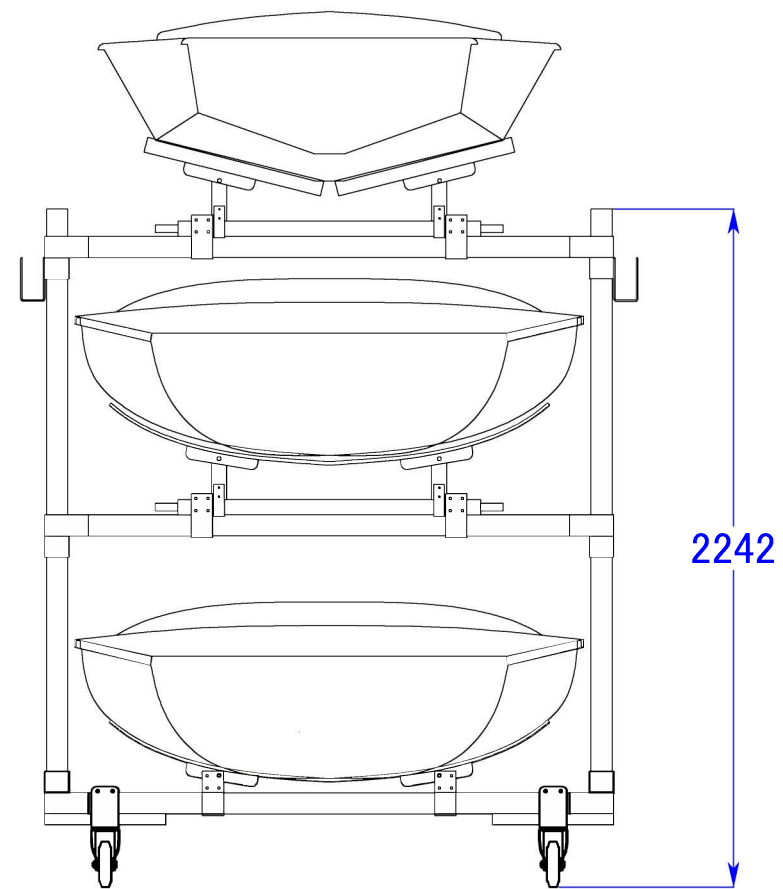

正面

マストホルダー4ヶ付き

後面