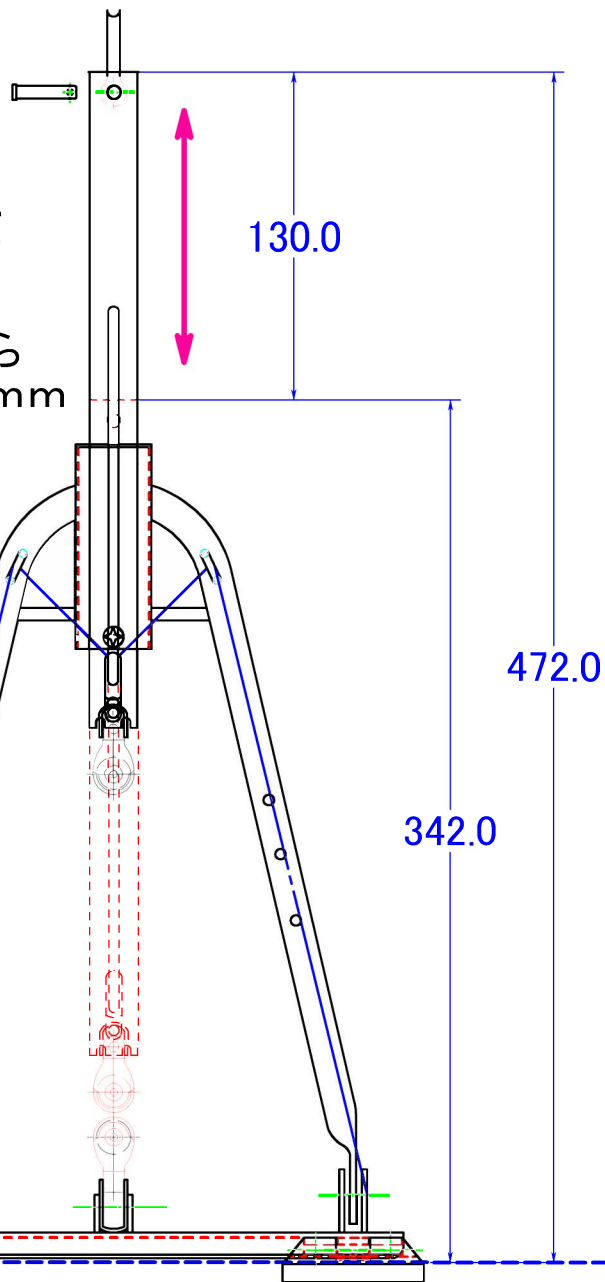

6105 新ブライダルループ上下480-320ブロック付カム無

旧型

重量690g

可動範囲
レール上面から
472mm~342mm

レール上面

6112 VPブライダルループ上下480-350ブロック付カム無

新型

重量645g

可動範囲
レール上面から
480mm~350mm