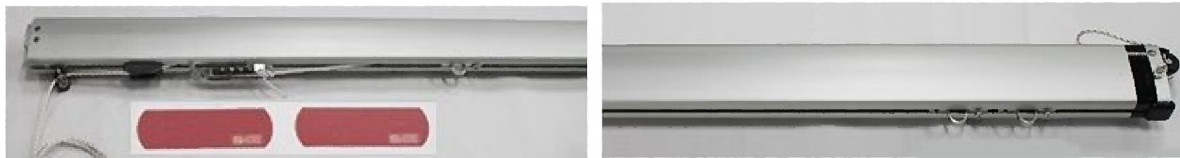

SNIFE BOOM

SNIFE B10 Boom

B10 45mmX85mm 横X縦 1M/1.035Kg

税別価格 税込価格

| | | | | |
|-----------|-------------------|----------------------------------|--------|---------|
| | 8115 | FZブームB10スナイフ新ランチャー式 コンプリート | 96,000 | 105,600 |
| | 8112 | FZブームB10スナイフ1/2テークルレバー(ランチャー無) | 52,300 | 57,530 |
| | セット品(Description) | | | |
| | 6481 | B9インポートエンドアルミ13φ | 3,370 | 3,707 |
| | 6487 | B9アウトポートエンドシーブ付(プラスチック) | 3,490 | 3,839 |
| | 6553 | サイドステッププロテクター | 1,740 | 1,914 |
| | 6552-1 | ブームスライダーISP 強化溶接タイプ | 5,430 | 5,973 |
| | 6559 | ブームスライダーISPオープンループ | 2,810 | 3,091 |
| | 6554 | バンプストップ | 1,090 | 1,199 |
| | 6578 | ブーム用タックレバーZERO | 6,500 | 7,150 |
| 8115のみセット | 2044 | S級ランチャーウイスカポール 新型+アルミ後端 | 24,720 | 27,192 |
| 8115のみセット | 2031 | ポールランチャー用リング 新型 | 3,600 | 3,960 |
| 8115のみセット | 2033 | アルミスペーサ(中空・黒アルマイト)CL-BE φ10M6L19 | 280 | 308 |
| 8115のみセット | 2810 | ランチャー用 チークブロック | 3,120 | 3,432 |

※スナイフブームオーダーの際はマスト(コブラグリーン/サイドワインダー)長さが違いますのでお気を付け下さい。

スナイフブームコンプリートランチャーポール付

8115

スナイフブーム(ランチャーポール無)

8112

※8112はランチャーポールランチャーシステムは付属しません。