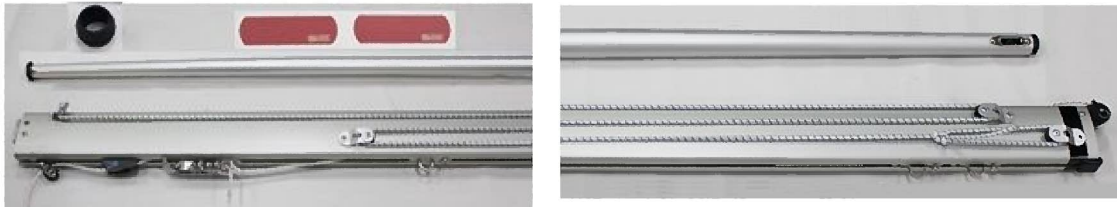

SNIFE BOOM

SNIFE B10 Boom

B10 45mmX85mm 横X縦 1M/1.035Kg

税別価格 税込価格

| | | | | |
|-----------|-------------------|----------------------------------|--------|---------|
| | 8115 | FZブームB10スナイフ新ランチャー式 コンプリート | 96,000 | 105,600 |
| | 8112 | FZブームB10スナイフ1/2テークルレバー(ランチャー無) | 52,300 | 57,530 |
| | セット品(Description) | | | |
| | 6481 | B9インポートエンドアルミ13φ | 3,370 | 3,707 |
| | 6487 | B9アウトポートエンドシーブ付(プラスチック) | 3,490 | 3,839 |
| | 6553 | サイドステッププロテクター | 1,740 | 1,914 |
| | 6552-1 | ブームスライダーISP 強化溶接タイプ | 5,430 | 5,973 |
| | 6559 | ブームスライダーISPオープンループ | 2,810 | 3,091 |
| | 6554 | バンプストップ | 1,090 | 1,199 |
| | 6578 | ブーム用タックレバーZERO | 6,500 | 7,150 |
| 8115のみセット | 2044 | S級ランチャーウイスカポール 新型+アルミ後端 | 24,720 | 27,192 |
| 8115のみセット | 2031 | ポールランチャー用リング 新型 | 3,600 | 3,960 |
| 8115のみセット | 2033 | アルミスペーサ(中空・黒アルマイト)CL-BE φ10M6L19 | 280 | 308 |
| 8115のみセット | 2810 | ランチャー用 チークブロック | 3,120 | 3,432 |

※スナイフブームオーダーの際はマスト(コブラグリーン/サイドワインダー)長さが違いますのでお気を付け下さい。

スナイフブームコンプリートランチャーポール付

8115

スナイフブーム(ランチャーポール無)

8112

※8112はランチャーポールランチャーシステムは付属しません。