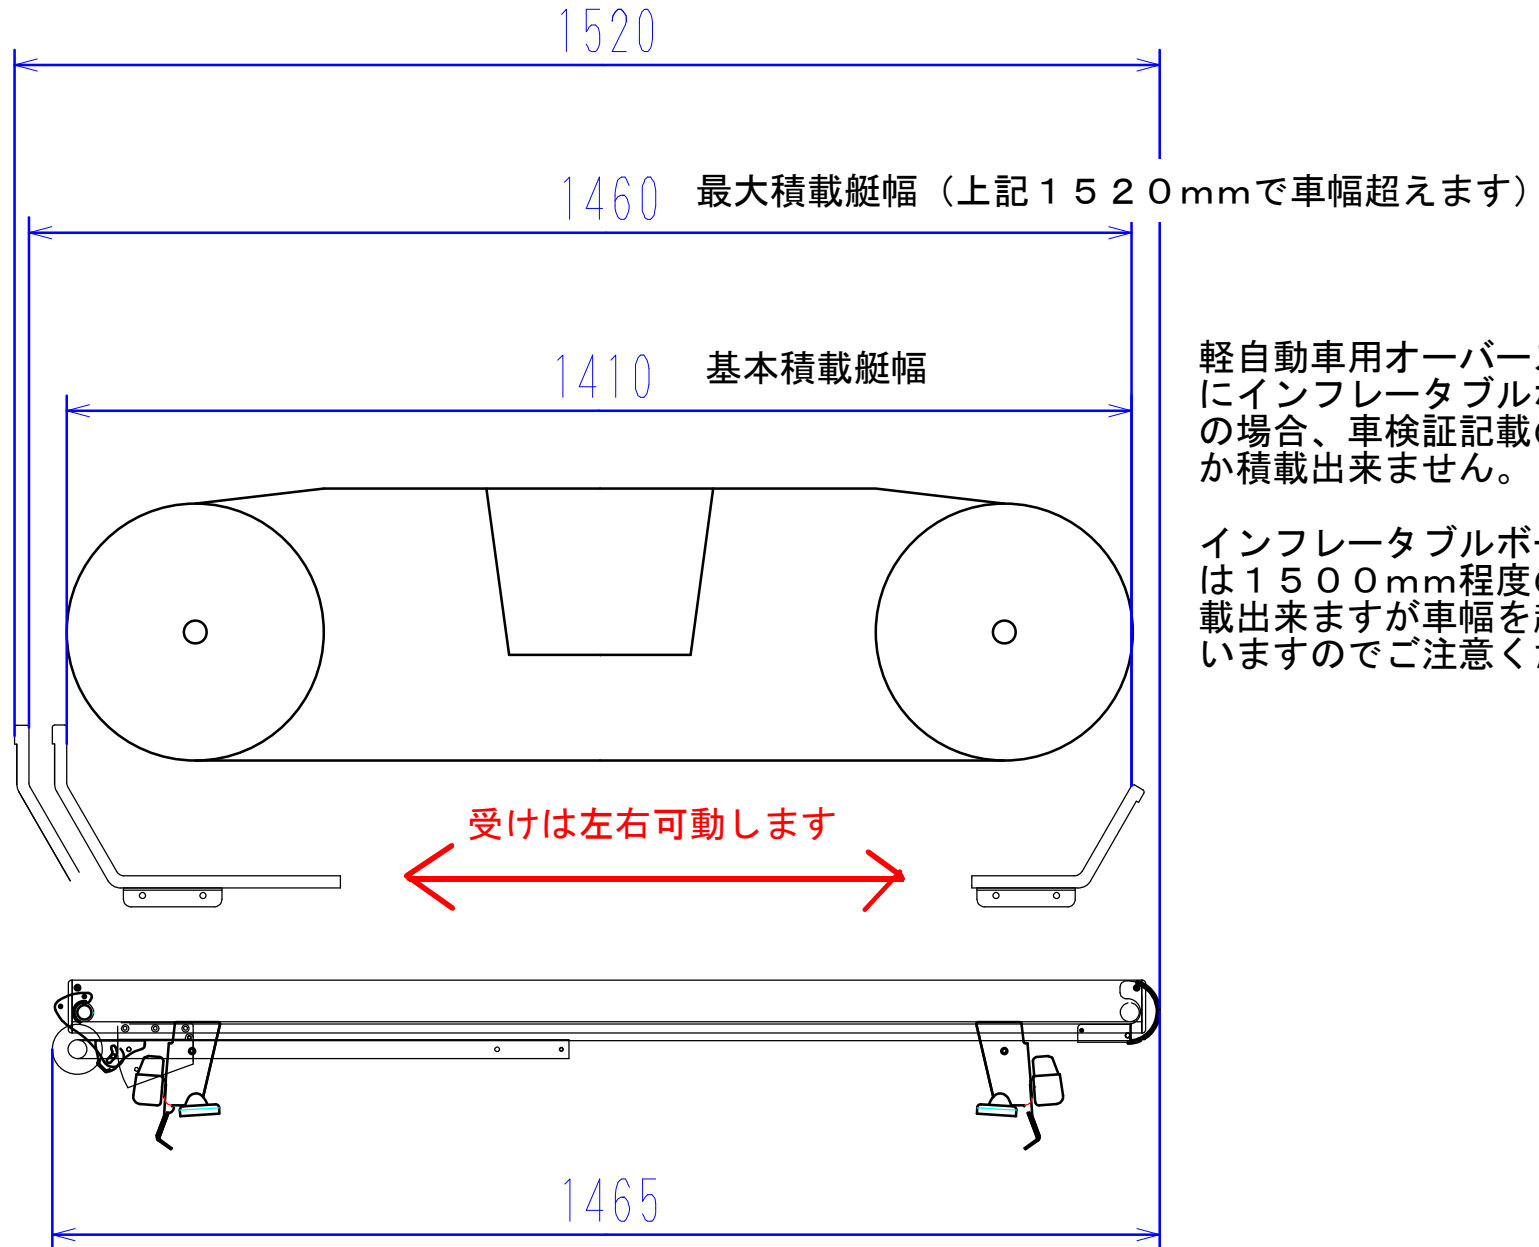

C型オーバースライダー+インフレーターブルボート受け積載関係図

軽自動車用オーバースライダーにインフレーターブルボート積載の場合、車検証記載の幅までしか積載出来ません。

インフレーターブルボート受けには1500mm程度の艇まで積載出来ますが車幅を超えてしまいますのでご注意ください。

オーバースライダー幅 1465mm (軽自動車巾 1475mm最大)