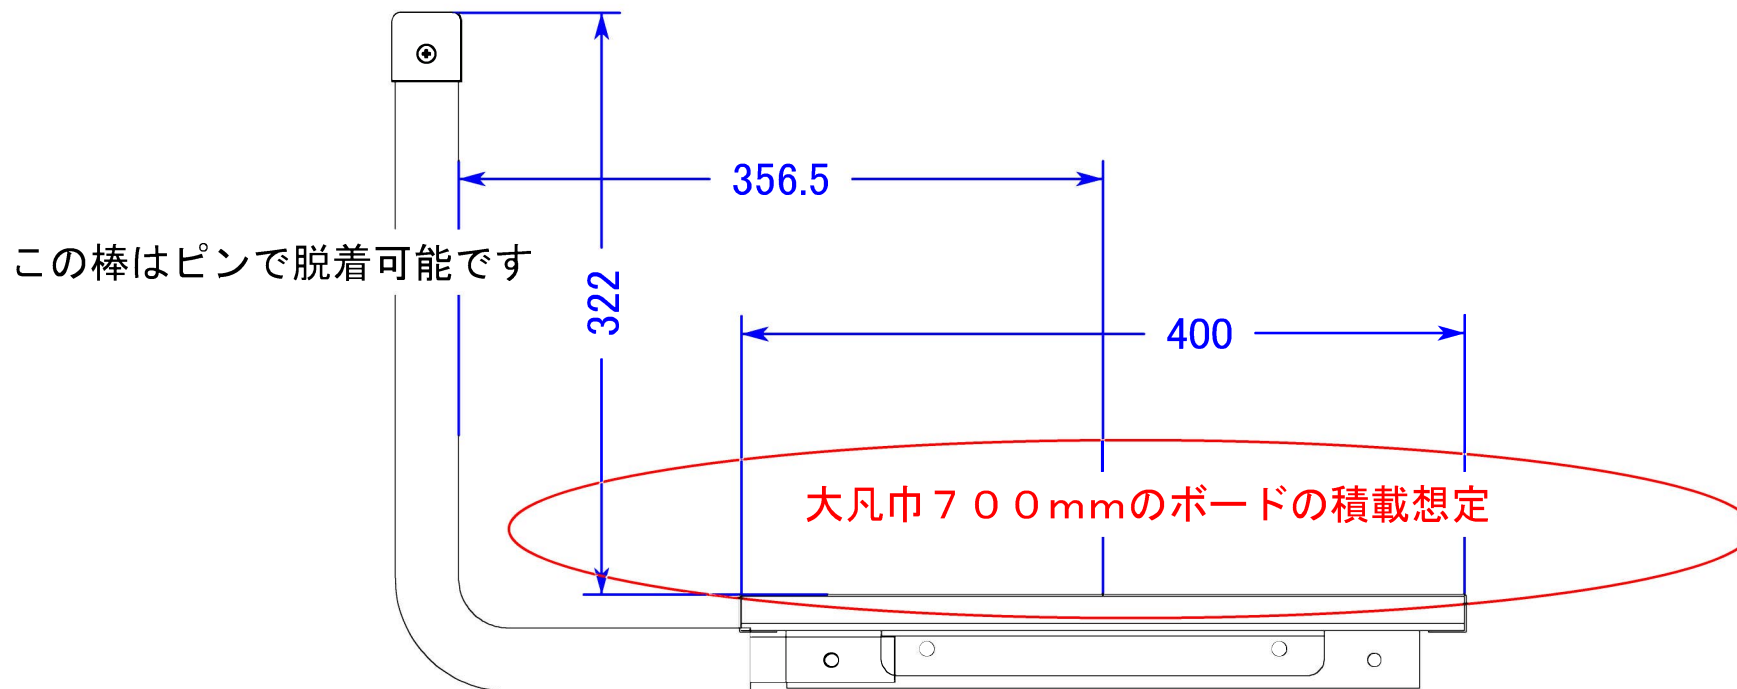

品番 OS0165 品名 ボード受(パドル&ロングボード用)+ホルセット

寸法図

単品品番 OS0160 品名 ボード受ベアスクリン付+曲棒ボード片側