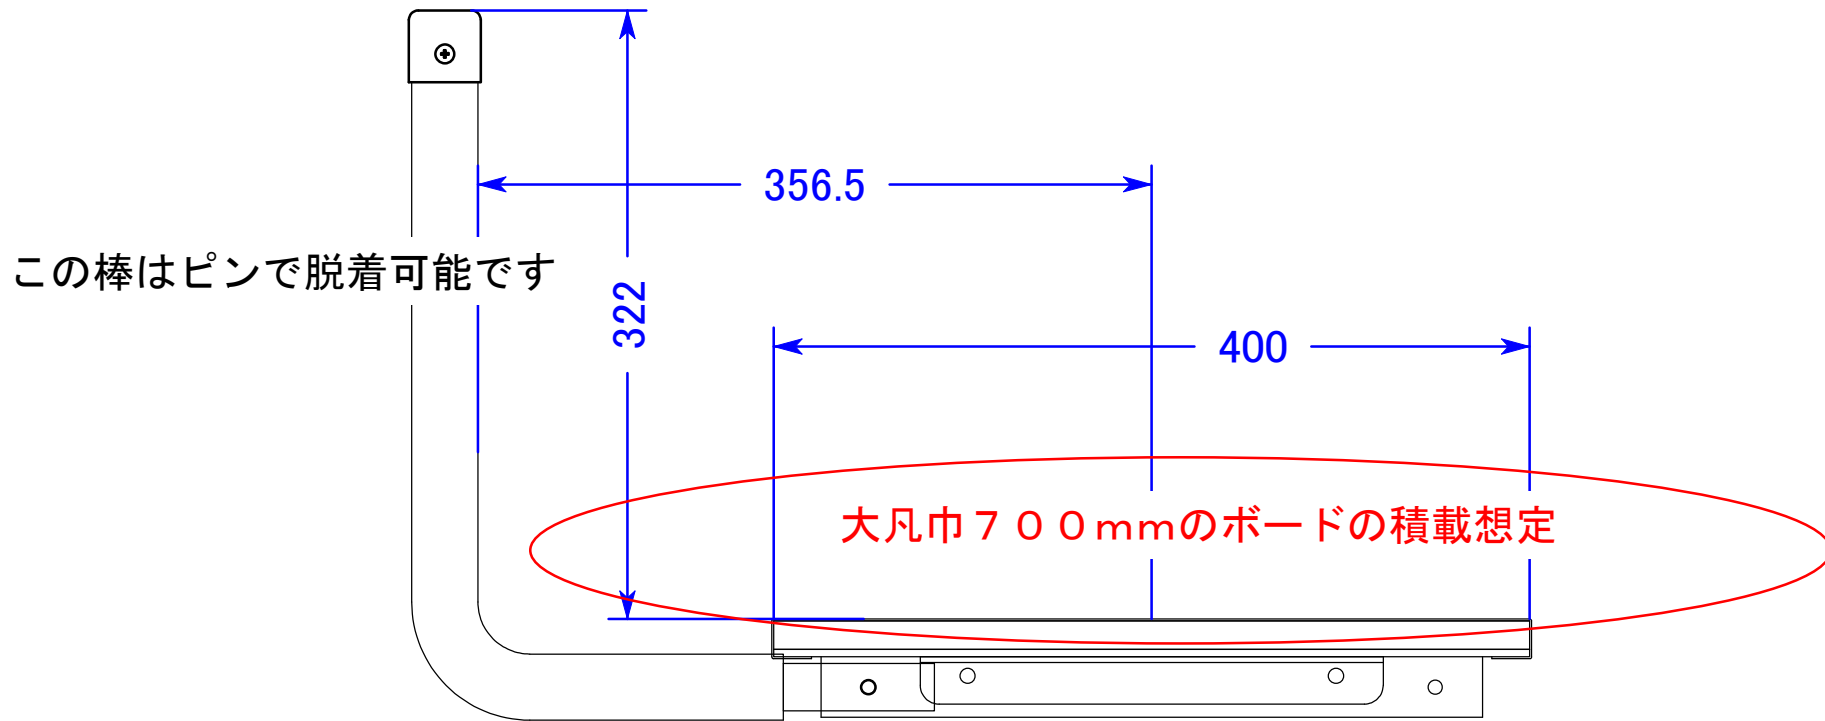

品番 OS0165 品名 ボート受(パドル&ロングボード用)+ホルセット
消費税別単価 26,500円

寸法図

単品品番 OS0160 品名 ボート受ベアスクション付+曲線ボード片側
消費税別単価 9,200円