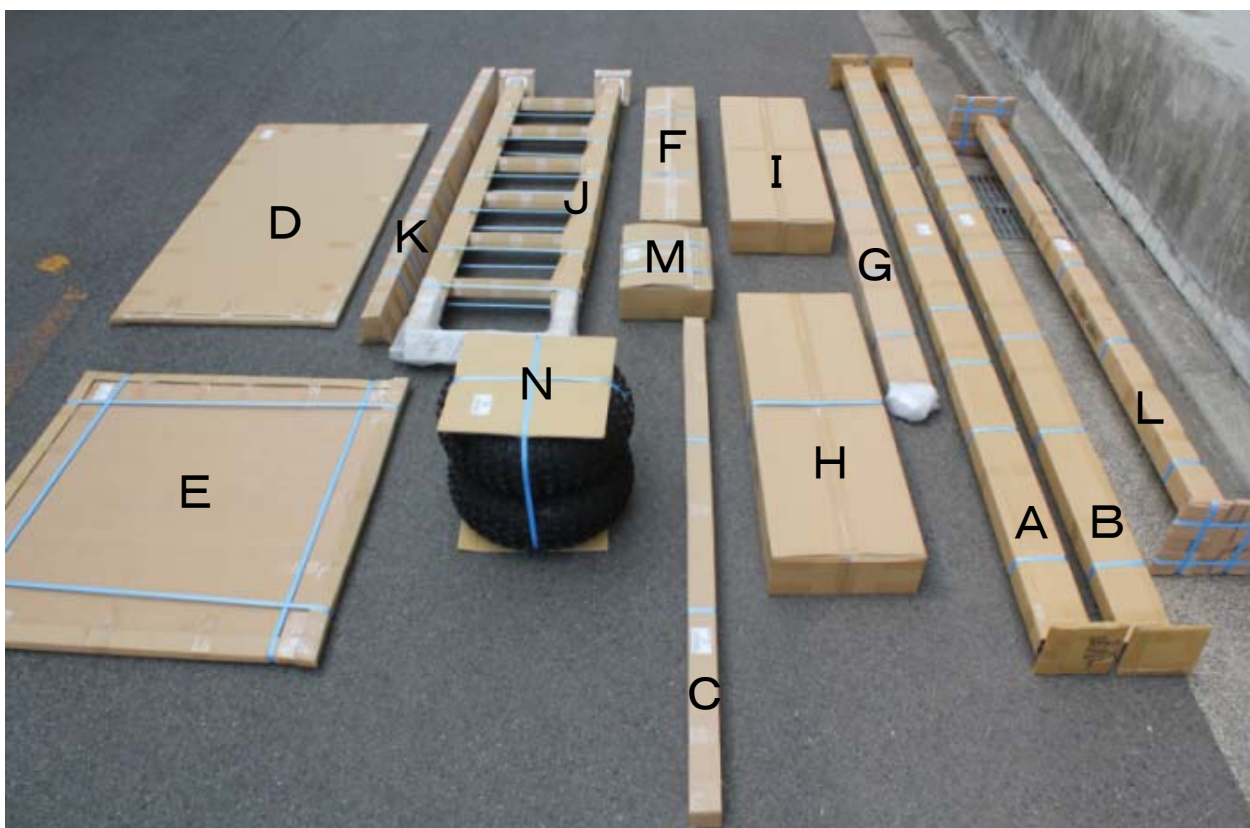

# TW002T 監視タワー 荷姿 PACKING

|             | 縦    | 横      | 高さ     | 重量   |
|-------------|------|--------|--------|------|
| A           | 4050 | 150    | 75     | 22.5 |
|             |      | 両端 210 | 両端 210 |      |
| B           | 4050 | 150    | 75     | 22.5 |
|             |      | 両端 210 | 両端 210 |      |
| C           | 2030 | 75     | 75     | 7    |
| D           | 1840 | 940    | 40     | 10   |
| E           | 1250 | 1230   | 50     | 12   |
| F           | 1450 | 260    | 160    | 23.5 |
| G           | 2250 | 150    | 80     | 12   |
| H           | 1330 | 440    | 160    | 22   |
| I           | 1330 | 440    | 160    | 14   |
| J           | 2570 | 740    | 180    | 27   |
| K           | 2510 | 150    | 150    | 11.5 |
| L           | 2840 | 100    | 90     | 16   |
|             |      | 両端 320 | 両端 320 |      |
| M           | 460  | 360    | 170    | 11   |
| N           | 560  | 560    | 500    | 16   |
| ※単位ミリ、キログラム |      |        |        |      |