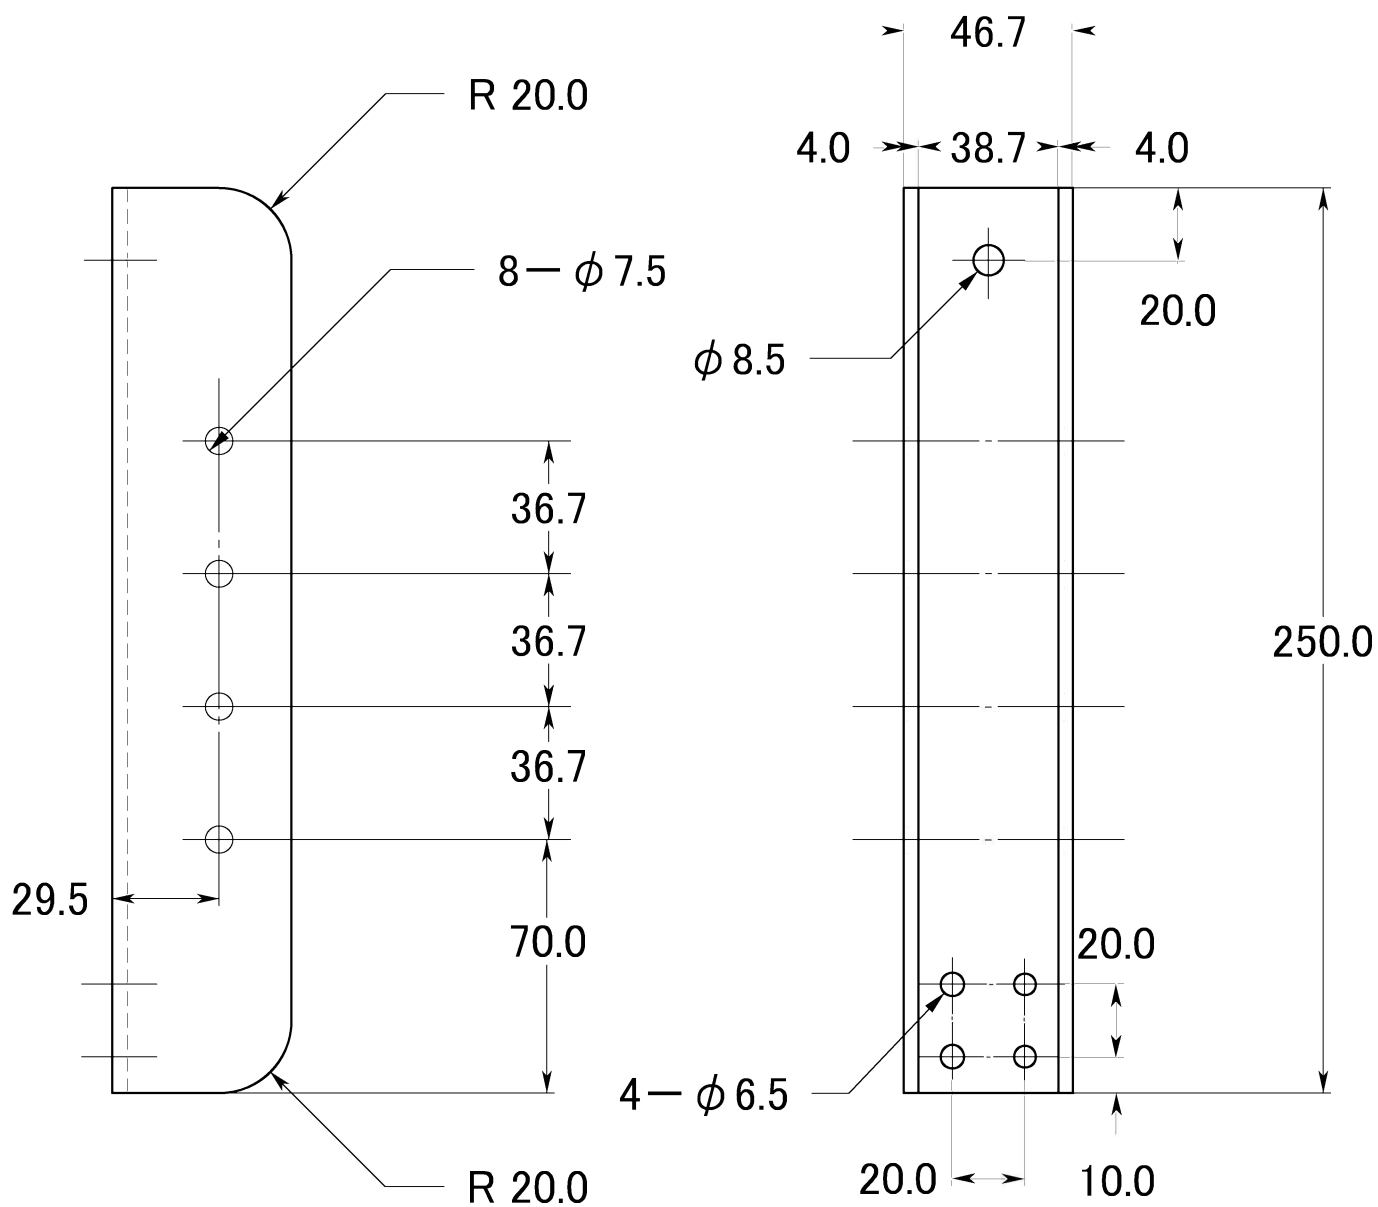

品番 : Z840

品名 : トランサム用ブラケットのみ (アルマイト付) L=250mm

※ 1艇に2個必要です。取付けネジは含みません。

取付ネジが必要な方は下記のセットにて

品番 : F821

品名 : トランサムドリブブラケット&取付ネジ &スリ止セット1個

※ 1艇に2個必要です。