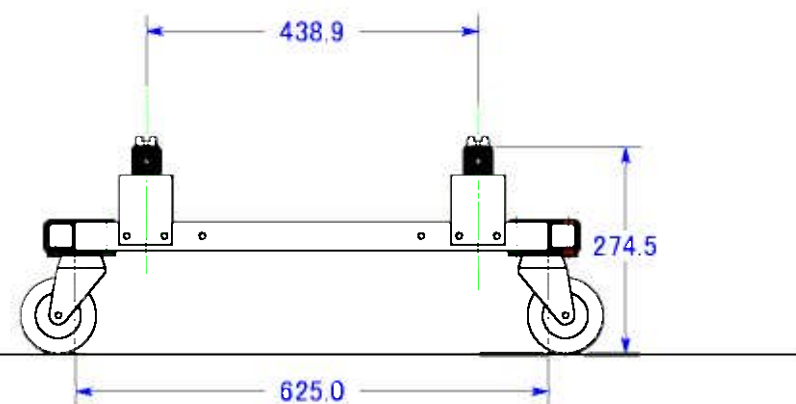

J-210

重量 約15kg