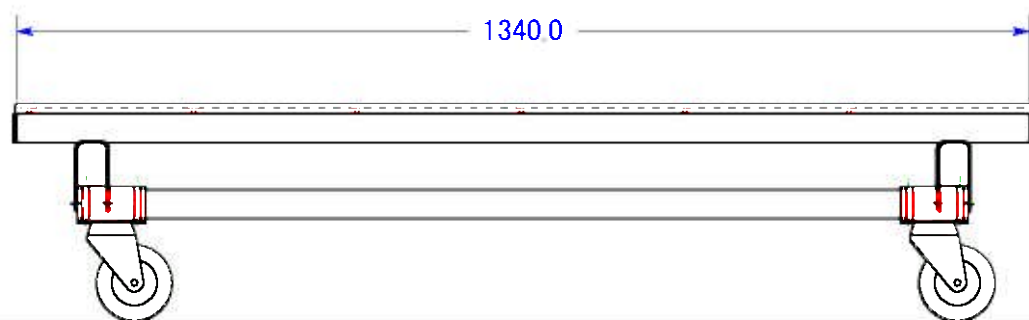

J-210

重量 約15kg