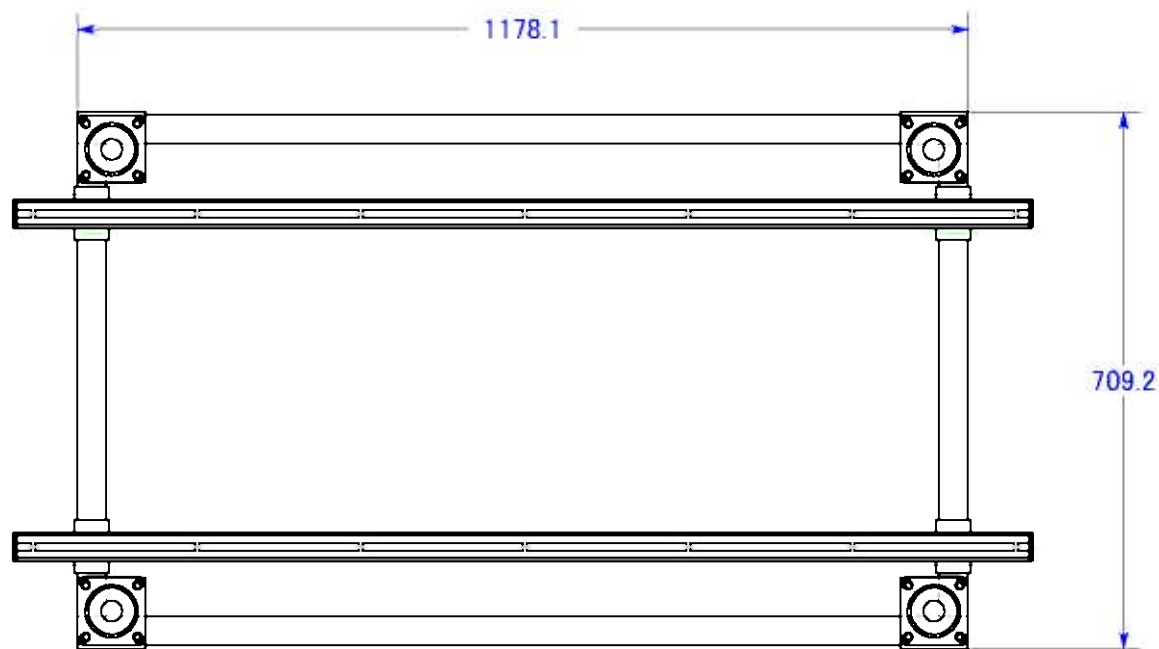

J-210

重量 約15kg