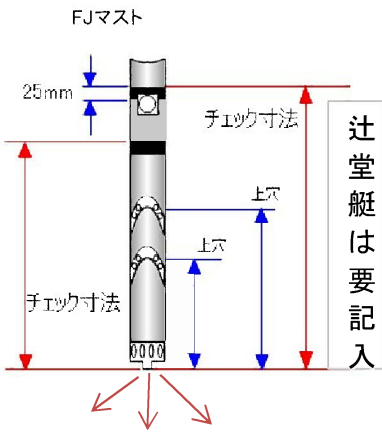

マストAタイプ(STDコンプリート)

チェック	品番	品名	税別価格	税込価格
	714	マストFJM7プラスJIB付(リキーン無)AタイプNSB(ハレル式スプレッダーブラケット)	150,000	165,000

標準装備(取り付け済み)

オクムラ	マストトップシブ&ピン
辻堂	スピニングジット
ムライ	ジブイグジット
	トラピースTフックリテーナー
	サイドステー用リテーナー
	1/2ジブハリヤードTフックリテーナー
	スプレッダーブラケット(ハレル式スプレッダーブラケット)
	SPS専用アジャスタースプレッダーFJリングス付/ハレル式
	トッピングリフトブロック
	スピンマストアイX1箇所
	グースネック(13φ丸ピン)
	マストプロテクター
	メインハリヤード用ラック
	ハングアイ中マスト用(リベット4本止)x1箇所
	マストヒール4シブSS(17mmホリ)
	フォースター
	ハリヤード用ガイドライン入
	シアラインカット(下図チェック寸法記入)

オプションリスト

6421	ハングアイISPハイロードマスト用(位置指示)	1,790	1,969
6422	6422 ハングアイ中6.4φ(セルテン)	2,300	2,530
6510	スピンマストアイ(追加、位置指示)	2,960	3,256
	上記部品取り付け代金1箇所	300	330

リキーンが必要な場合は下記セットとなります

7005	リキーンセット(A)FJスーパーパワー用(下記一式)	34,600	38,060
	ワイヤーメインハリヤード(下スエージフリーにてお客様にてスエージ)(部品付)		
	ジブハリヤード(ロープ付)3mmワイヤー(下フリー)		
	スピンハリヤード4mmx10.6M(プレストレッチ)		
	ポールリフトロープ4mmx7M(プレストレッチ)&フック		
	サイドステーx2本(1x7ノンストレッチ)		
	トラピースワイヤー(Tフック)&ハンドル付(アジャスター無)		

マストはガイドライン仕様にてリキーンはお客様にてセットしていただきます
 1/2ジブハリヤードはマストレキにより長さが合わない場合があります(下フリー指示可)
 1/2ジブハリヤードは2.5mmも出来ます、発注時に指示下さい(価格は変わりません)

価格・仕様は予告無く変更される場合があります
 当商品はレース用ヨットマストですので十分経験の在る方の取り扱いを御願いたします

ハリヤード出口指示
 上記ハングアイはオプション1個含まます