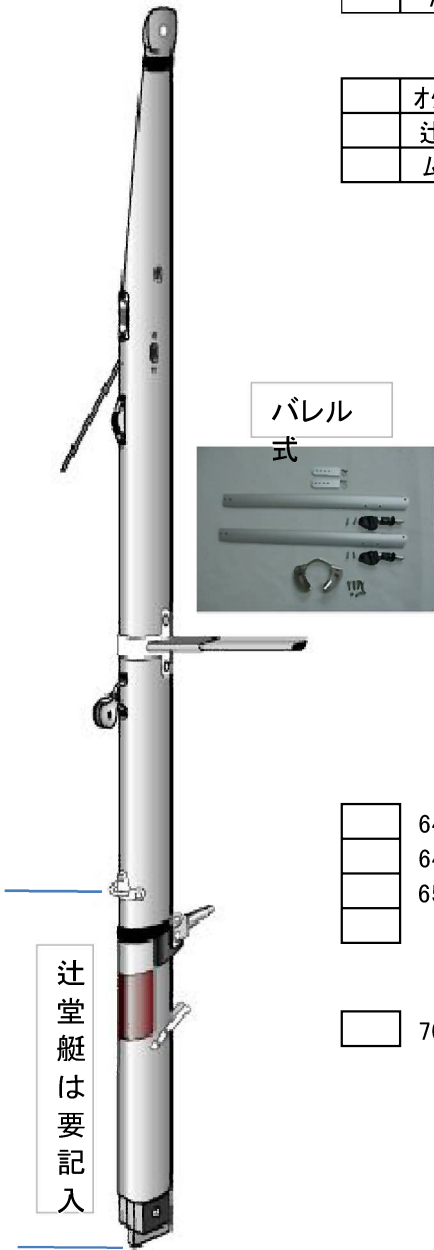

マストAタイプ(STDコンプリート)

チェック	品番	品名	税別価格	税込価格
	714	マストFJM7プラスJIB付(リキーン無)AタイプNSB(ハレル式スプレッダーブラケット)	150,000	165,000

標準装備(取り付け済み)

オクムラ	マストトップシブ&ピン
辻堂	スピニングジット
ムライ	ジブイグジット
	トラピースTフックリテーナー
	サイドステー用リテーナー
	1/2ジブハリヤードTフックリテーナー
	スプレッダーブラケット(ハレル式スプレッダーブラケット)
	SPS専用アジャスタースプレッダーFJリングス付/ハレル式
	トッピングリフトブロック
	スピンマストアイX1箇所
	グースネック(13φ丸ピン)
	マストプロテクター
	メインハリヤード用ラック
	ハングアイ中マスト用(リベット4本止)x1箇所
	マストヒール4シブSS(17mmホリ)
	フォースター
	ハリヤード用ガイドライン入
	シアラインカット(下図チェック寸法記入)

オプションリスト

6421	ハングアイISPハイロードマスト用(位置指示)	1,790	1,969
6422	6422 ハングアイ中6.4φ(セルテン)	2,300	2,530
6510	スピンマストアイ(追加、位置指示)	2,960	3,256
	上記部品取り付け代金1箇所	300	330

リキーンが必要な場合は下記セットとなります

7005	リキーンセット(A)FJスーパーパワー用(下記一式)	34,600	38,060
	ワイヤーメインハリヤード(下スエージフリーにてお客様にてスエージ)(部品付)		
	ジブハリヤード(ロープ付)3mmワイヤー(下フリー)		
	スピンハリヤード4mmx10.6M(プレストレッチ)		
	ポールリフトロープ4mmx7M(プレストレッチ)&フック		
	サイドステーx2本(1x7ノンストレッチ)		
	トラピースワイヤー(Tフック)&ハンドル付(アジャスター無)		

マストはガイドライン仕様にてリキーンはお客様にてセットしていただきます
 1/2ジブハリヤードはマストレキにより長さが合わない場合があります(下フリー指示可)
 1/2ジブハリヤードは2.5mmも出来ます、発注時に指示下さい(価格は変わりません)

価格・仕様は予告無く変更される場合があります
 当商品はレース用ヨットマストですので十分経験の在る方の取り扱いを御願いたします

ハリヤード出口指示
 上記ハングアイはオプション1個含まます