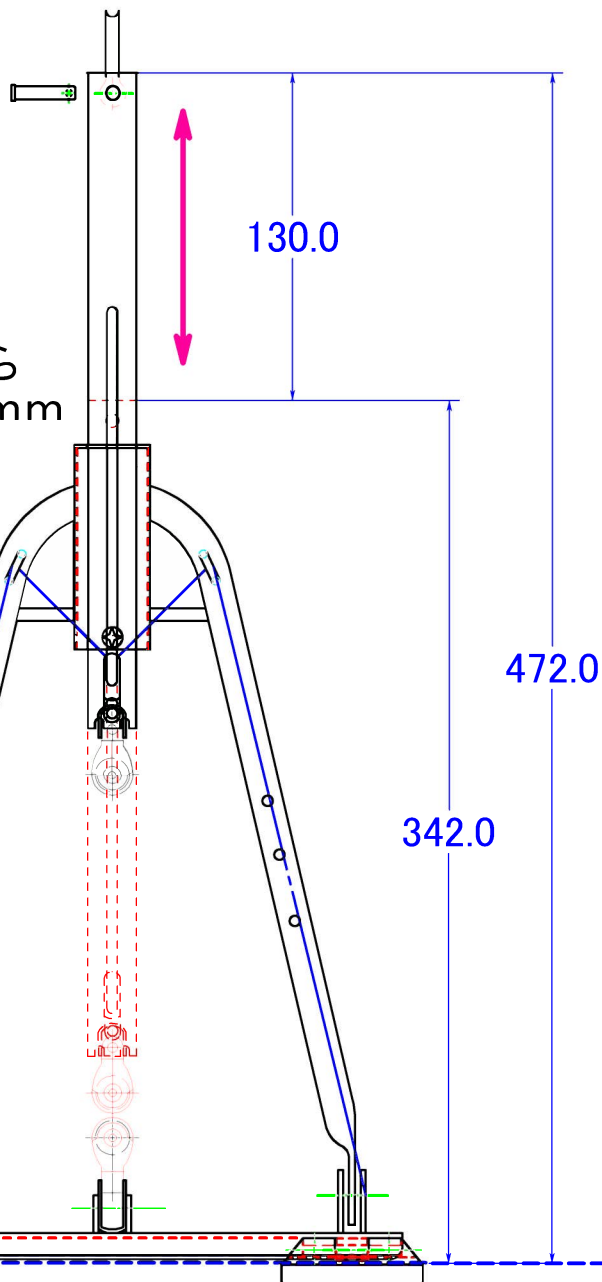

6105 新ブライダルループ°上下480-320ブロック付カム無

旧型

重量690g

可動範囲
レール上面から
472mm~342mm

6112 VPブライダルループ°上下480-350ブロック付カム無

新型

重量645g

可動範囲
レール上面から
480mm~350mm

レール上面