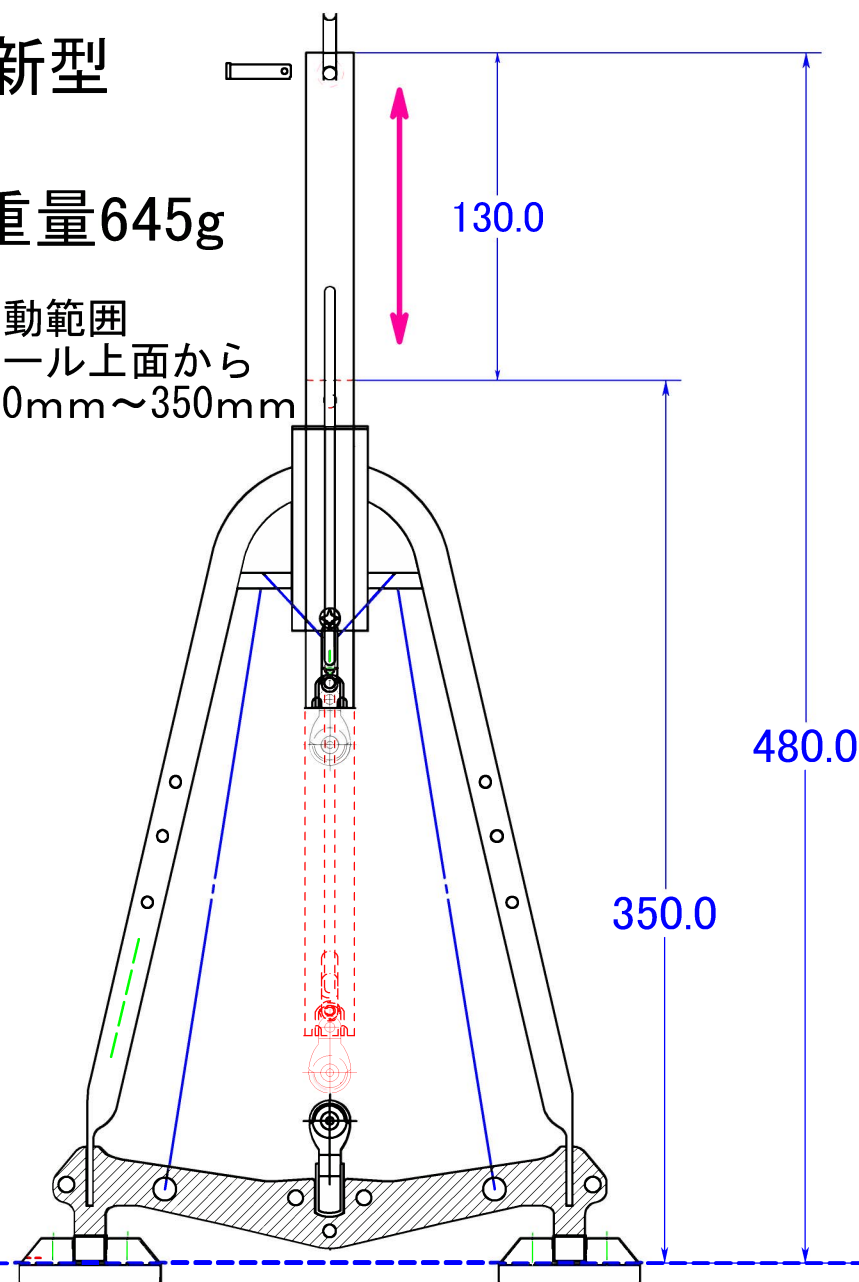

6105 新ブライダルループ°上下480-320ブロック付カム無

旧型

重量690g

可動範囲
レール上面から
472mm~342mm

6112 VPブライダルループ°上下480-350ブロック付カム無

新型

重量645g

可動範囲
レール上面から
480mm~350mm

レール上面