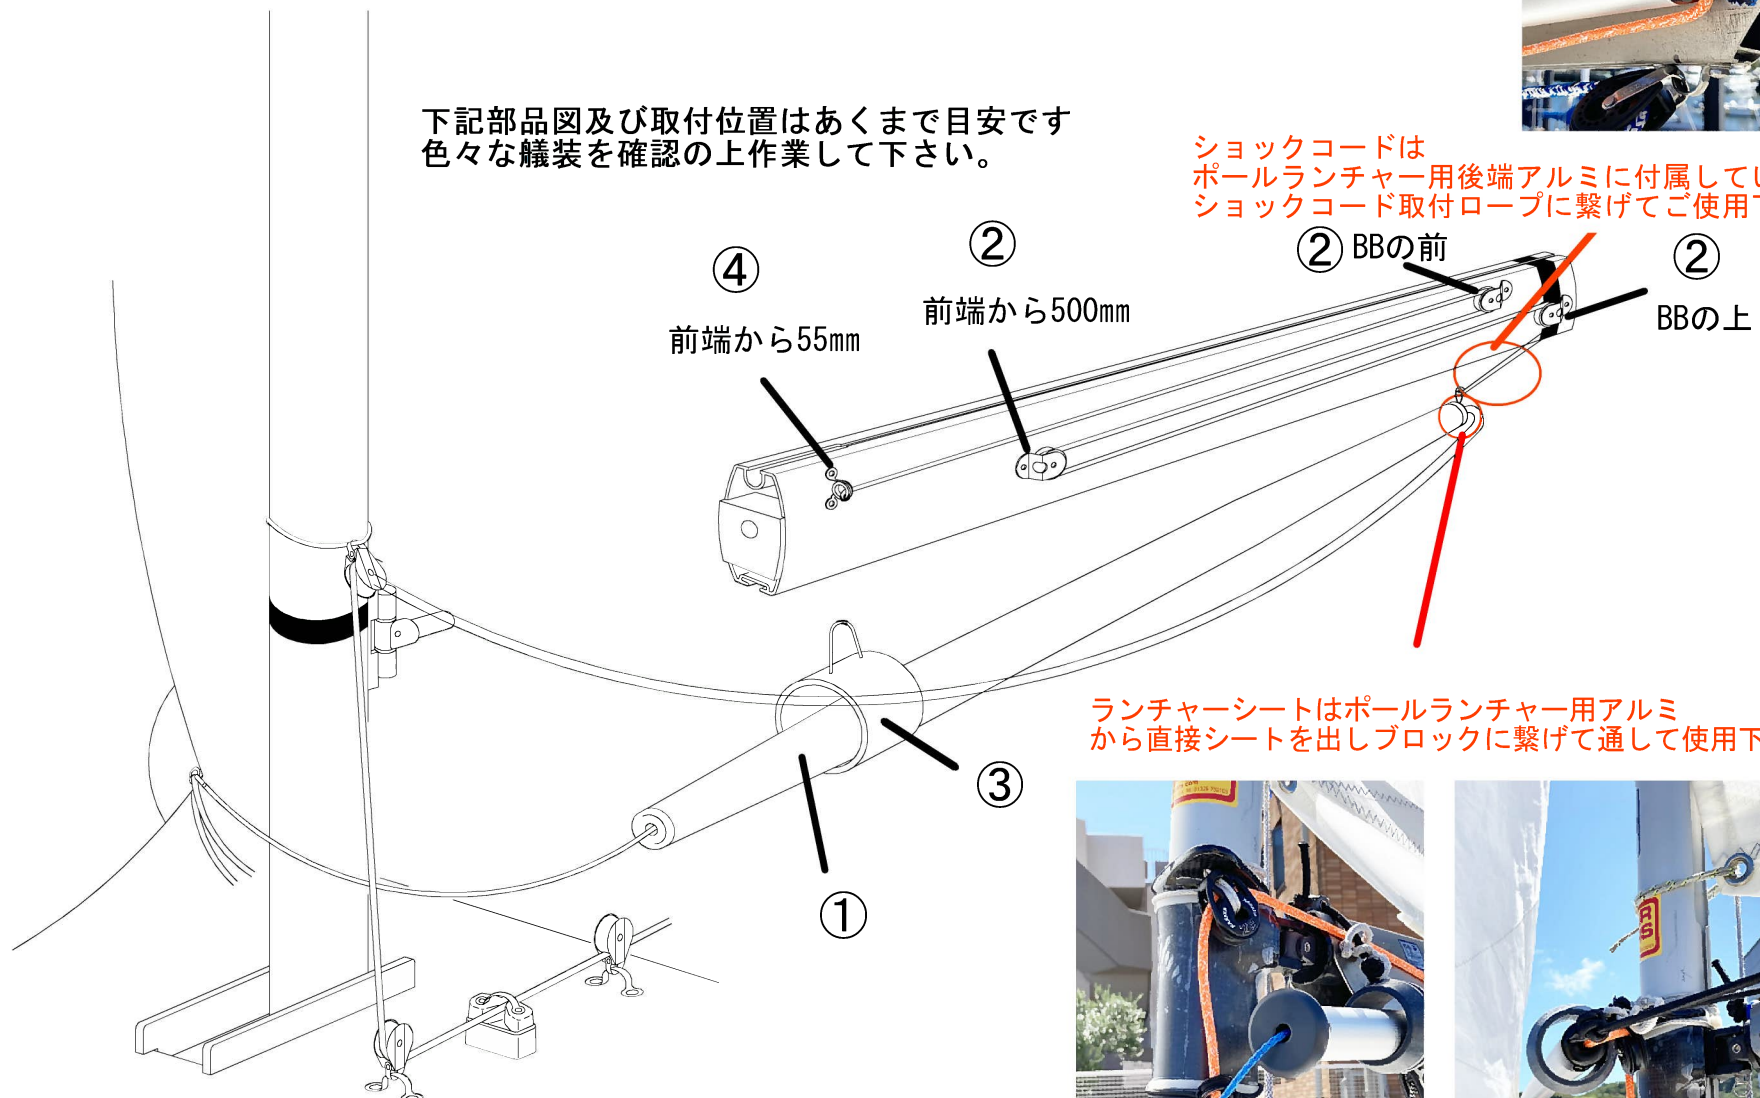

品番 2046
 品名スナイプランチャーセット(エンビパイプ)ナイロン+アルミ後端

セット内容 :	①2045	S級ランチャーウイスカポール ナイロン+アルミ後端	1本
	②2810R	ランチャー用チークブロック(リベット付き)	3個
	③2030	ランチャー用エンビパイプ吊下げロープ付	1個
	④RF499	ロンスタン リングアイト ランチャー用(4mmリベット付)	1個

下記部品図及び取付位置はあくまで目安です
 色々な艀装を確認の上作業して下さい。

ショックコードは
 ポールランチャー用後端アルミに付属している
 ショックコード取付ロープに繋げてご使用下さい。

ランチャーシートはポールランチャー用アルミ
 から直接シートを出しブロックに繋げて通して使用下さい。

デッキ&マスト部、艀装は含まれません