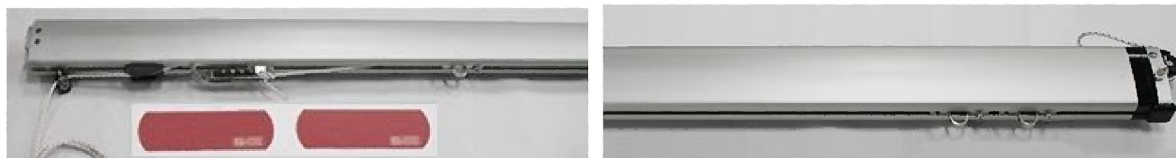

SNIFE BOOM

SNIFE B10 Boom

B10 45mmX85mm 横X縦 1M/1.035Kg

税別価格 税込価格

	8115	FZブームB10スナイフ新ランチャー式 コンプリート	96,000	105,600
	8112	FZブームB10スナイフ1/2テークルレバー(ランチャー無)	52,300	57,530
	セット品(Description)			
	6481	B9インポートエンドアルミ13φ	3,370	3,707
	6487	B9アウトポートエンドシーブ付(プラスチック)	3,490	3,839
	6553	サイドステッププロテクター	1,580	1,738
	6552-1	ブームスライダーISP 強化溶接タイプ	4,940	5,434
	6559	ブームスライダーISPオープンループ	2,550	2,805
	6554	バンプストップ	990	1,089
	6578	ブーム用タックレバーZERO	6,500	7,150
8115のみセット	2044	S級ランチャーウイスカポール 新型+アルミ後端	24,720	27,192
8115のみセット	2031	ポールランチャー用リング 新型	3,600	3,960
8115のみセット	2033	アルミスペーサ(中空・黒アルマイト)CL-BE φ10M6L19	280	308
8115のみセット	2810	ランチャー用 チークブロック	3,120	3,432

※スナイフブームオーダーの際はマスト(コブラグリーン/サイドワインダー)長さが違いますのでお気を付け下さい。

スナイフブームコンプリートランチャーポール付

8115

スナイフブーム(ランチャーポール無)

8112

※8112はランチャーポールランチャーシステムは付属しません。