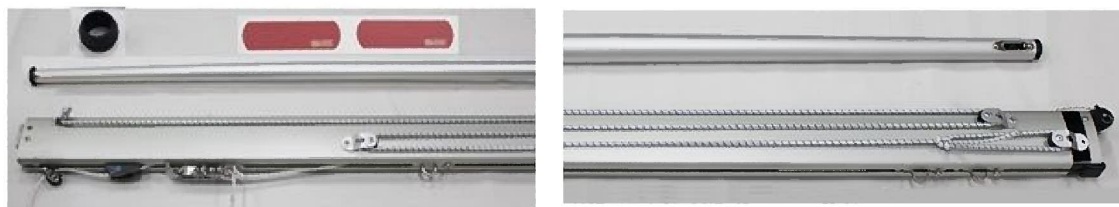

SNIFE BOOM

SNIFE B10 Boom

B10 45mmX85mm 横X縦 1M/1.035Kg

税別価格 税込価格

	8115	FZブームB10スナイフ新ランチャー式 コンプリート	96,000	105,600
	8112	FZブームB10スナイフ1/2テークルレバー(ランチャー無)	52,300	57,530
	セット品(Description)			
	6481	B9インポートエンドアルミ13φ	3,370	3,707
	6487	B9アウトポートエンドシーブ付(プラスチック)	3,490	3,839
	6553	サイドステッププロテクター	1,580	1,738
	6552-1	ブームスライダーISP 強化溶接タイプ	4,940	5,434
	6559	ブームスライダーISPオープンループ	2,550	2,805
	6554	バンプストップ	990	1,089
	6578	ブーム用タックレバーZERO	6,500	7,150
8115のみセット	2044	S級ランチャーウイスカポール 新型+アルミ後端	24,720	27,192
8115のみセット	2031	ポールランチャー用リング 新型	3,600	3,960
8115のみセット	2033	アルミスペーサ(中空・黒アルマイト)CL-BE φ10M6L19	280	308
8115のみセット	2810	ランチャー用 チークブロック	3,120	3,432

※スナイフブームオーダーの際はマスト(コブラグリーン/サイドワインダー)長さが違いますのでお気を付け下さい。

スナイフブームコンプリートランチャーポール付

8115

スナイフブーム(ランチャーポール無)

8112

※8112はランチャーポールランチャーシステムは付属しません。